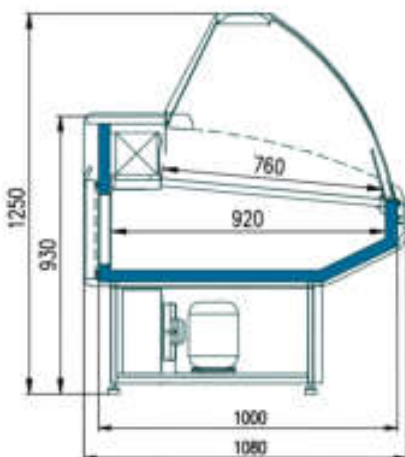

СТАНДАРТНОЕ ЦВЕТОВОЕ ИСПОЛНЕНИЕ

красное пламя RAL 3000 (склад) легкий синий RAL 5012
снежный белый RAL 9016 и черный RAL 9005 (новинка)

	Двина CS 120 ВСн	Двина CS 150 ВСн	Двина CS 180 ВСн
Возможность монтажа в линию	Да		
Температурный режим, °C	-6...+6		
Электропотребление, кВт/сут.	7,40	8,91	15,12
Холодопроизводительность, Вт	405	455	610
Экспозиционная охлаждаемая площадь, м ²	0,90	1,13	1,36
Полезный объем, м ³	0,42	0,53	0,63
Длина, мм	1300	1600	1900
Ширина, мм	1080	1080	1080
Высота, мм	1250	1250	1250
	55 399 р.*	62 097 р.*	70 609 р.*