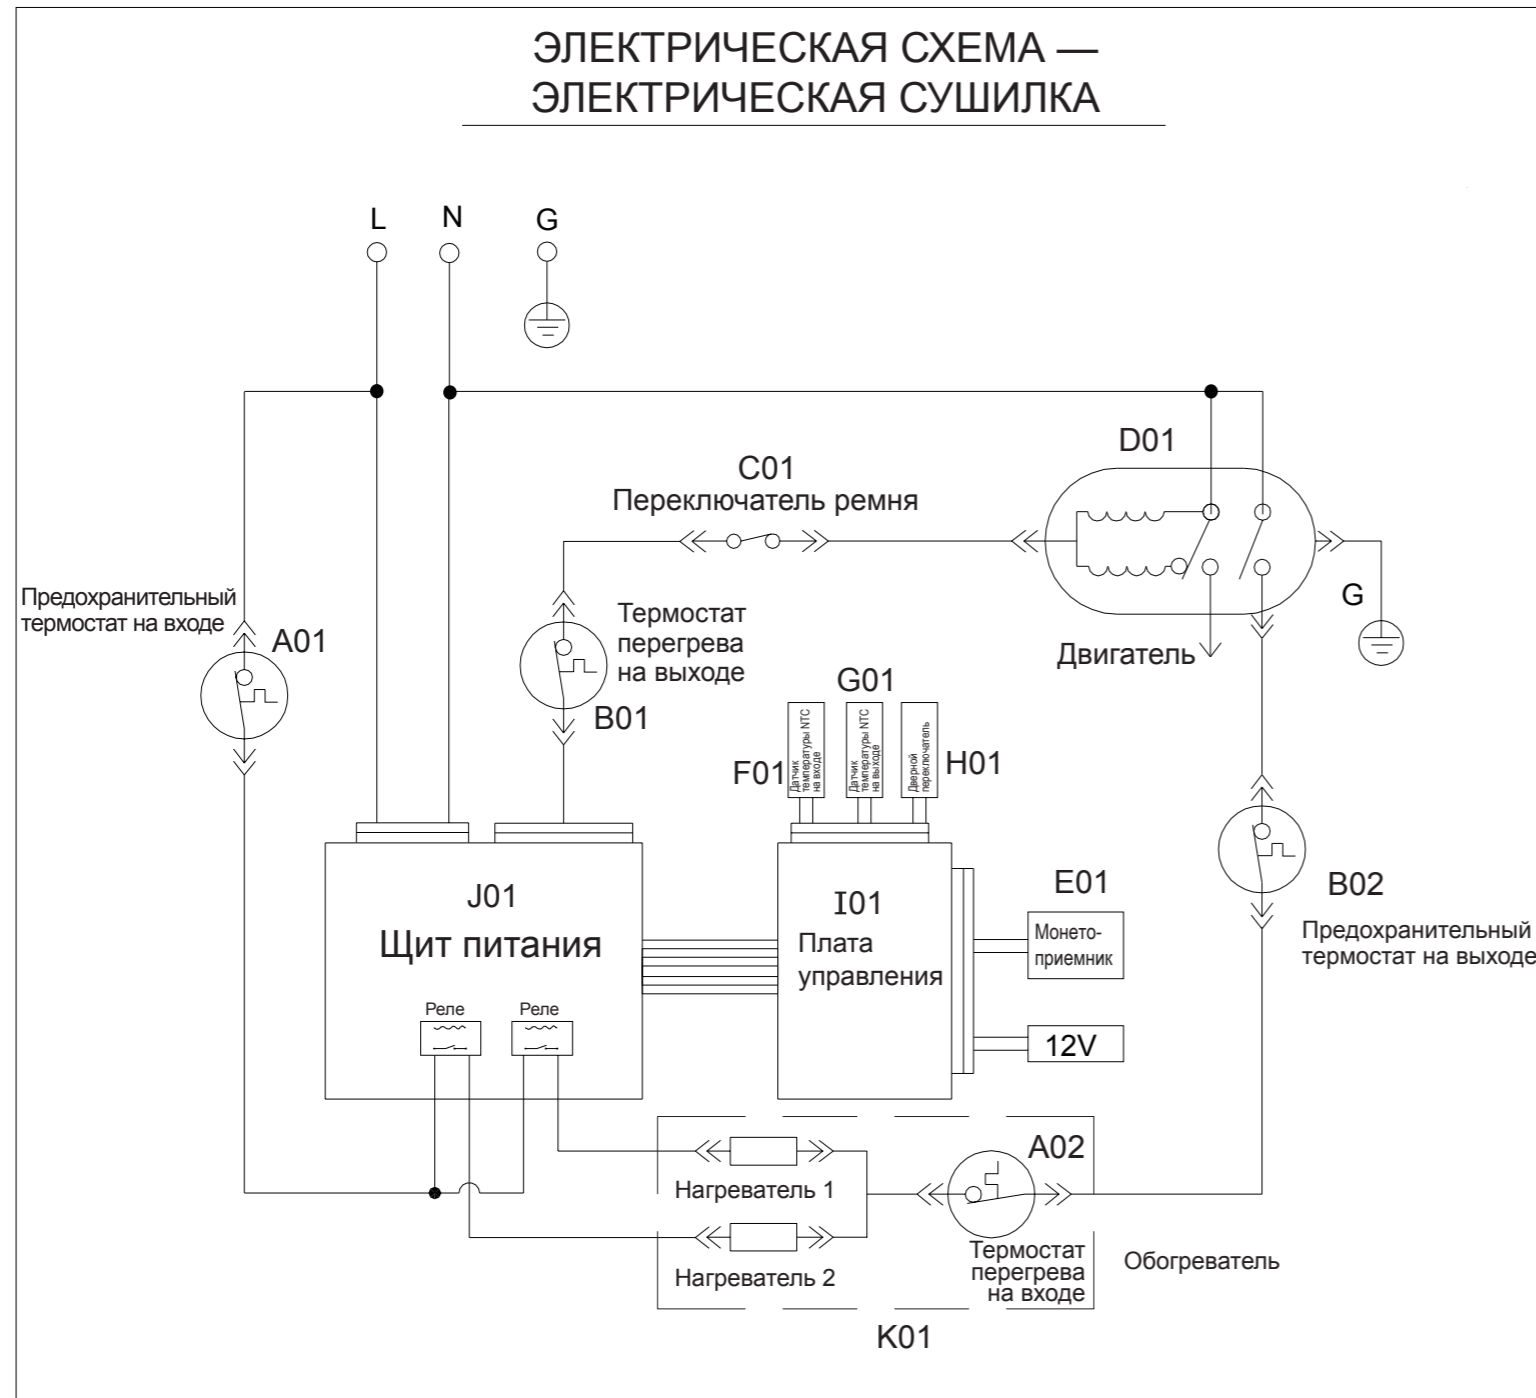

**ВНИМАНИЕ: ОТКЛЮЧИТЕ ЭЛЕКТРИЧЕСТВО
ПЕРЕД ОБСЛУЖИВАНИЕМ УСТРОЙСТВА**

ID	Описание
A01	Предохранительный термостат на входе
A02	Термостат перегрева на входе
B01	Термостат перегрева на выходе
B02	Предохранительный термостат на выходе
C01	Переклю­чат­ель ремня
D01	Двигатель
E01	Монето­приемник
F01	Датчик температуры NTC на входе
G01	Датчик температуры NTC на выходе
H01	Дверной переключатель
I01	Плата управления
J01	Щит питания
K01	Обогреватель