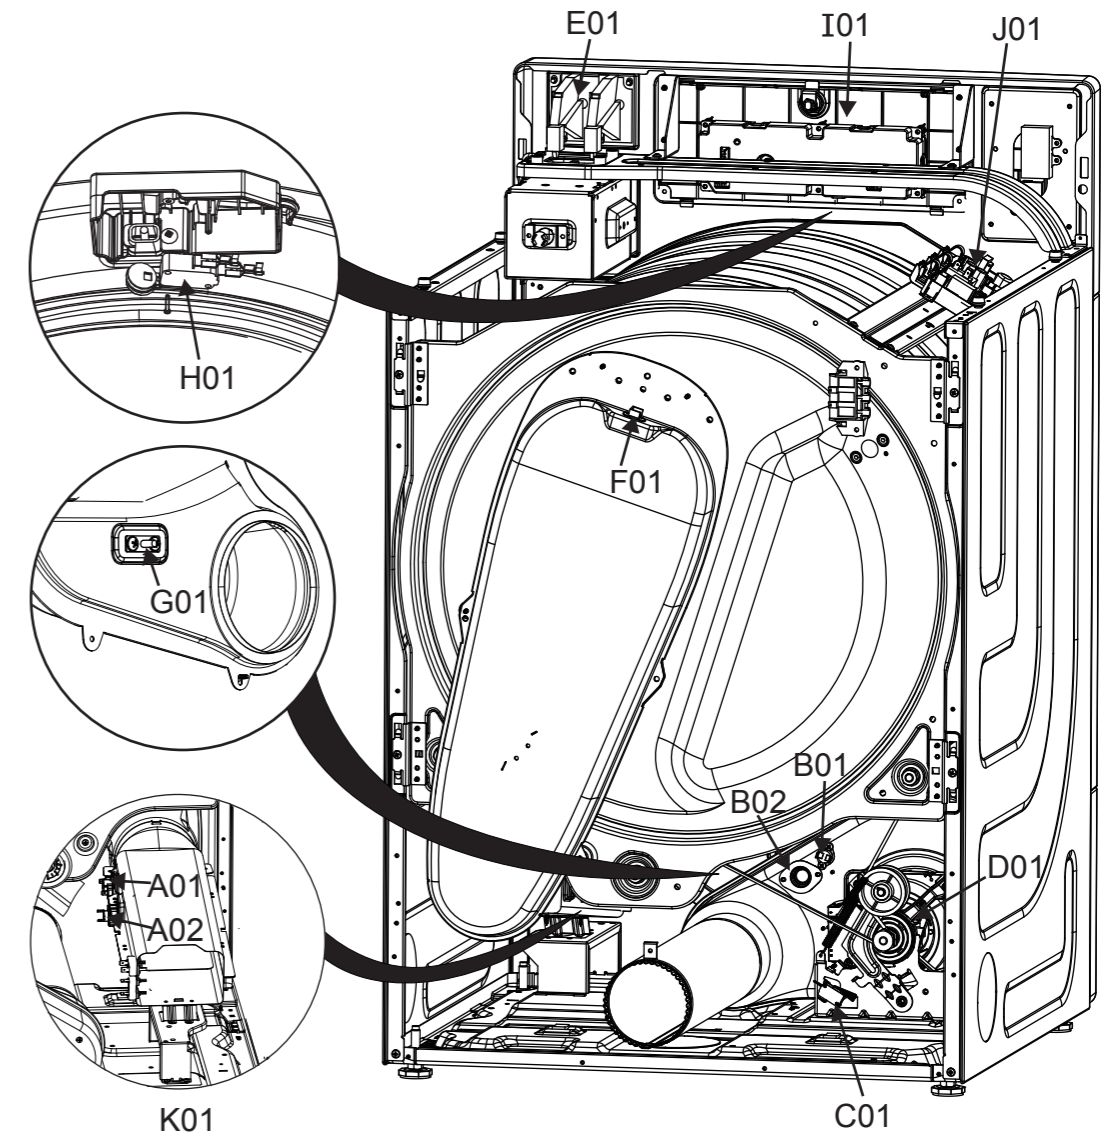

**ВНИМАНИЕ: ОТКЛЮЧИТЕ ЭЛЕКТРИЧЕСТВО
ПЕРЕД ОБСЛУЖИВАНИЕМ УСТРОЙСТВА**

ID	Описание
A01	Предохранительный термостат на входе
A02	Термостат перегрева на входе
B01	Термостат перегрева на выходе
B02	Предохранительный термостат на выходе
C01	Переклю­чат­ель ремня
D01	Двигатель
E01	Монето­приемник
F01	Датчик температуры NTC на входе
G01	Датчик температуры NTC на выходе
H01	Дверной переключатель
I01	Плата управления
J01	Щит питания
K01	Обогреватель