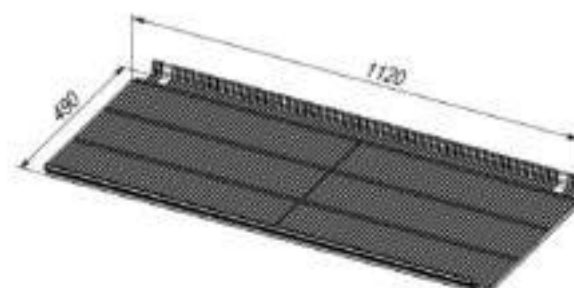

РАЗМЕРЫ ОКЛЕЙКИ

Боковые стикеры	587x2020 мм
Стикер на рекламный блок	1167x146 мм