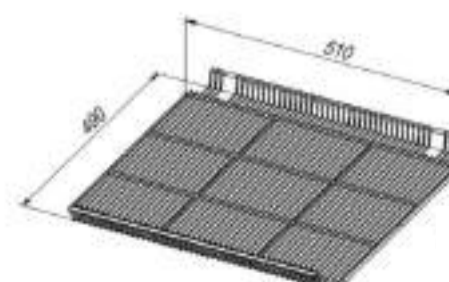

- Динамическое охлаждение;
- Автооттайка;
- Степень защиты – IP20;
- 5 решетчатых полок.

*доп. полки и ценникодержатели можно приобрести отдельно

РАЗМЕРЫ ОКЛЕЙКИ

Боковые стикеры	595x2020 мм
Стикер на рекламный блок	560x142 мм