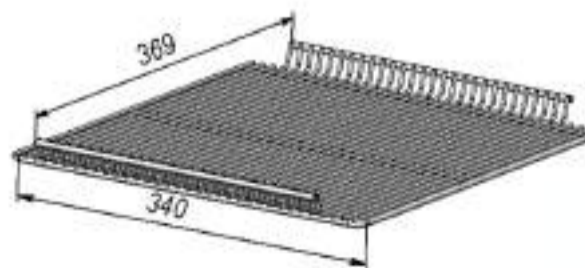

briskly

Холодильник Briskly 1 Caviar

[ПОДРОБНЕЕ НА САЙТЕ](#)

ОСОБЕННОСТИ МОДЕЛИ

📖	Диапазон температур	+2...+8°C
	Полезный объём	90 л
	Занимаемая площадь	0,22 кв.м
	Потребление электроэнергии в сутки (кВт)	1.9 кВт
✂	Внешние ВхШхГ	837x424x523 мм
	Упаковка ВхШхГ	850x435x530 мм
	Вес нетто/брутто	38/42 кг
	Вместимость	

- Динамическое охлаждение;
- Автооттайка;
- Степень защиты – IP20;
- 2 решетчатых полки.

*доп. полки и ценникодержатели можно приобрести отдельно

РАЗМЕРЫ ОКЛЕЙКИ

Боковые стикеры	415x770 мм
Стикер на стекло	345x145 мм