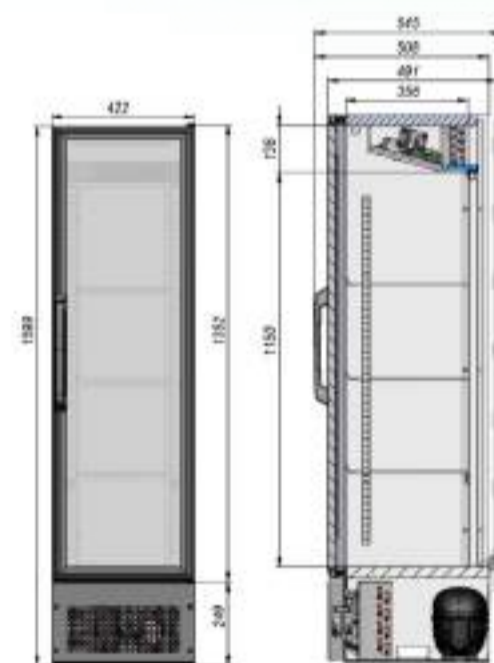

briskly

Коммерческое предложение

Холодильник Briskly 2 Bar

[ПОДРОБНЕЕ НА САЙТЕ](#)

ОСОБЕННОСТИ МОДЕЛИ

☞	Диапазон температур	+2...+8°C
	Полезный объём	150 л
	Занимаемая площадь	0,23 кв.м
	Потребление электроэнергии в сутки (кВт)	2,5 кВт
✕	Внешние ВхШхГ	1599x422x545 мм
	Упаковка ВхШхГ	1650x435x560 мм
	Вес нетто/брутто	60/65 кг

Вместимость

- Динамическое охлаждение;
- Автооттайка;
- Степень защиты – IP20;
- 4 решетчатых полки.

*доп. полки и ценникодержатели можно приобрести отдельно

РАЗМЕРЫ ОКЛЕЙКИ

Боковые стикеры	415x1580 мм
Стикер на стекло	345x145 мм

- Динамическое охлаждение;
- Автооттайка;
- Степень защиты – IP20;
- 5 решетчатых полок.

*доп. полки и ценникодержатели можно приобрести отдельно

РАЗМЕРЫ ОКЛЕЙКИ

Боковые стикеры	415x2045 мм
Стикер на стекло	345x145 мм