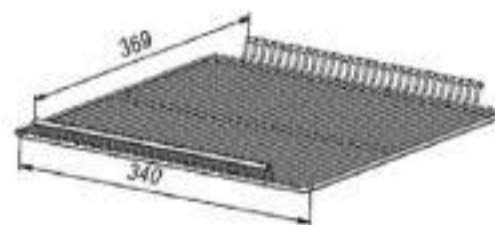

Вместимость

- Динамическое охлаждение;
- Автооттайка;
- Степень защиты – IP20;
- 4 решетчатых полки.

*доп. полки и ценникодержатели можно приобрести отдельно

РАЗМЕРЫ ОКЛЕЙКИ

Боковые стикеры	415x1580 мм
Стикер на стекло	345x145 мм

briskly

Холодильник Briskly 3 Bar

[ПОДРОБНЕЕ НА САЙТЕ](#)

ОСОБЕННОСТИ МОДЕЛИ

📖	Диапазон температур	+2...+8°C
	Полезный объём	230 л
	Занимаемая площадь	0,23 кв.м
	Потребление электроэнергии в сутки (кВт)	2,8 кВт
✂	Внешние ВхШхГ	2064x422x543 мм
	Упаковка ВхШхГ	2090x435x560 мм
	Вес нетто/брутто	80/85 кг
	Вместимость	

- Динамическое охлаждение;
- Автооттайка;
- Степень защиты – IP20;
- 5 решетчатых полок.

*доп. полки и ценникодержатели можно приобрести отдельно

РАЗМЕРЫ ОКЛЕЙКИ

Боковые стикеры	415x2045 мм
Стикер на стекло	345x145 мм