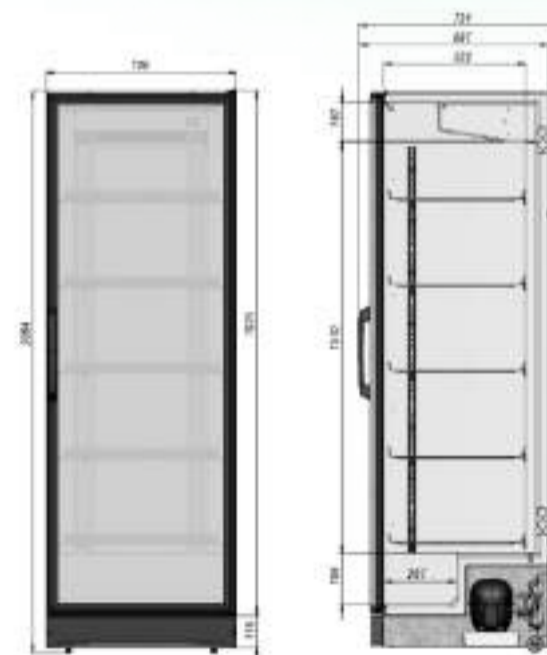

ОСОБЕННОСТИ МОДЕЛИ

☞	Диапазон температур	+2...+8°C
	Полезный объём	602 л
	Занимаемая площадь	0,51 кв.м
	Потребление электроэнергии в сутки (кВт)	5 кВт
✂	Внешние ВхШхГ	2064x700x731 мм
	Упаковка ВхШхГ	2090x710x740 мм
	Вес нетто/брутто	125/132 кг
	Вместимость	351x0,5

- Динамическое охлаждение;
- Автооттайка;
- Степень защиты – IP20;
- 5 решетчатых полок.

*доп. полки и ценникодержатели можно приобрести отдельно