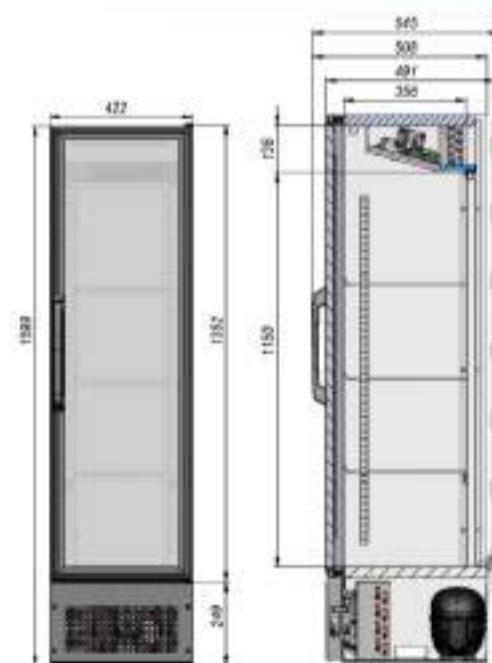

ОСОБЕННОСТИ МОДЕЛИ

📖	Диапазон температур	+2...+8°C
	Полезный объём	150 л
	Занимаемая площадь	0,23 кв.м
	Потребление электроэнергии в сутки (кВт)	2,5 кВт
✂	Внешние ВхШхГ	1599x422x545 мм
	Упаковка ВхШхГ	1650x435x560 мм
	Вес нетто/брутто	60/65 кг

Вместимость

- Динамическое охлаждение;
- Автооттайка;
- Степень защиты – IP20;
- 4 решетчатых полки.

*доп. полки и ценникодержатели можно приобрести отдельно