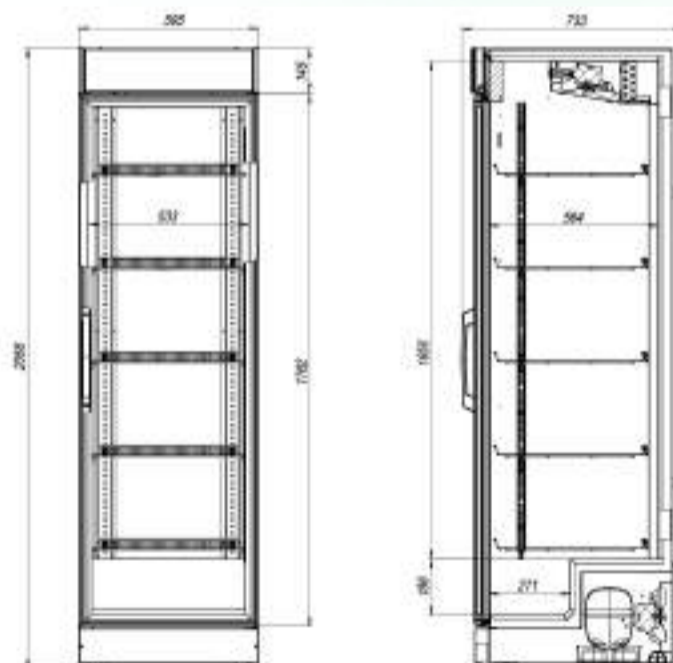

ОСОБЕННОСТИ МОДЕЛИ

📖	Диапазон температур	+2...+8°C
	Полезный объём	500 л
	Занимаемая площадь	0,44 кв.м
	Потребление электроэнергии в сутки (кВт)	4 кВт
✂	Внешние ВхШхГ	2064x595x730 мм
	Упаковка ВхШхГ	2090x605x740мм
	Вес нетто/брутто	110/115 кг
	Вместимость	287x0,75

- Динамическое охлаждение;
- Автооттайка;
- Степень защиты – IP20;
- 5 решетчатых полок.

*доп. полки и ценникодержатели можно приобрести отдельно