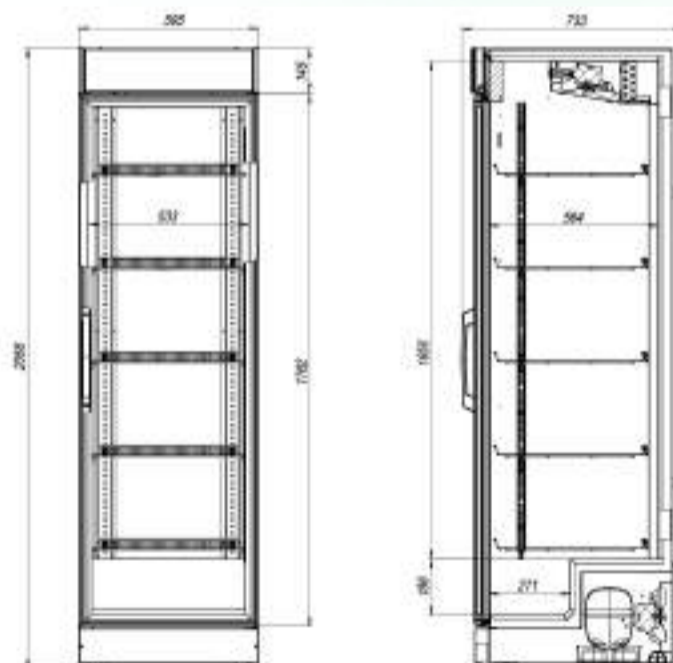

Вместимость

- Динамическое охлаждение;
- Автооттайка;
- Степень защиты – IP20;
- 4 решетчатых полки.

*доп. полки и ценникодержатели можно приобрести отдельно

РАЗМЕРЫ ОКЛЕЙКИ

| | |
|------------------|-------------|
| Боковые стикеры | 415x1580 мм |
| Стикер на стекло | 345x145 мм |

- Динамическое охлаждение;
- Автооттайка;
- Степень защиты – IP20;
- 5 решетчатых полок.

*доп. полки и ценникодержатели можно приобрести отдельно

РАЗМЕРЫ ОКЛЕЙКИ

| | |
|------------------|-------------|
| Боковые стикеры | 595x2020 мм |
| Стикер на стекло | 510x135 мм |

- Динамическое охлаждение;
- Автооттайка;
- Степень защиты – IP20;
- 5 решетчатых полок.

*доп. полки и ценникодержатели можно приобрести отдельно

РАЗМЕРЫ ОКЛЕЙКИ

| | |
|--------------------------|-------------|
| Боковые стикеры | 595x2020 мм |
| Стикер на рекламный блок | 560x142 мм |