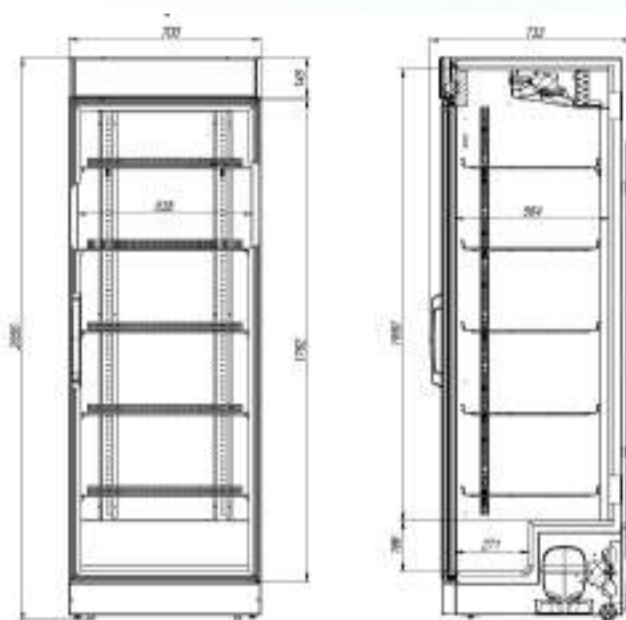

- Динамическое охлаждение;
- Автооттайка;
- Степень защиты – IP20;
- 5 решетчатых полок.

*доп. полки и ценникодержатели можно приобрести отдельно

РАЗМЕРЫ ОКЛЕЙКИ

| | |
|--------------------------|-------------|
| Боковые стикеры | 595x2020 мм |
| Стикер на рекламный блок | 665x142 |