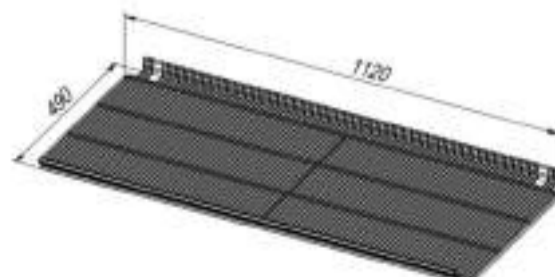

РАЗМЕРЫ ОКЛЕЙКИ

Боковые стикеры	587x2020 мм
Стикер на стекло (2 шт)	518x150 мм