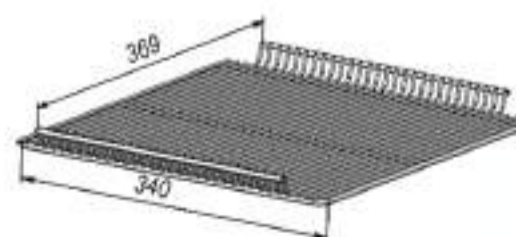

Вместимость

- Динамическое охлаждение;
- Автооттайка;
- Степень защиты – IP20;
- 4 решетчатых полки.

*доп. полки и ценникодержатели можно приобрести отдельно

РАЗМЕРЫ ОКЛЕЙКИ

| | |
|------------------|-------------|
| Боковые стикеры | 415x1580 мм |
| Стикер на стекло | 345x145 мм |

- Динамическое охлаждение;
- Автооттайка;
- Степень защиты – IP20;
- 5 решетчатых полок.

*доп. полки и ценникодержатели можно приобрести отдельно

РАЗМЕРЫ ОКЛЕЙКИ

| | |
|------------------|-------------|
| Боковые стикеры | 415x2045 мм |
| Стикер на стекло | 345x145 мм |