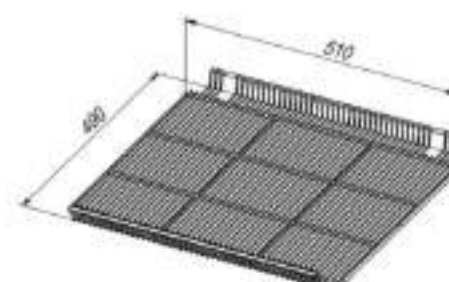

- Динамическое охлаждение;
- Автооттайка;
- Степень защиты – IP20;
- 5 решетчатых полок.

*доп. полки и ценникодержатели можно приобрести отдельно

РАЗМЕРЫ ОКЛЕЙКИ

| | |
|------------------|-------------|
| Боковые стикеры | 595x2020 мм |
| Стикер на стекло | 510x135 мм |