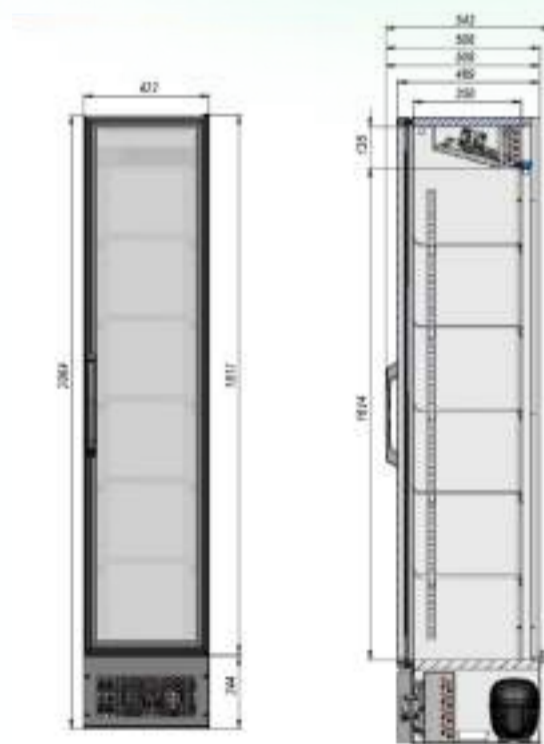

Вместимость

- Динамическое охлаждение;
- Автооттайка;
- Степень защиты – IP20;
- 4 решетчатых полки.

*доп. полки и ценникодержатели можно приобрести отдельно

РАЗМЕРЫ ОКЛЕЙКИ

| | |
|------------------|-------------|
| Боковые стикеры | 415x1580 мм |
| Стикер на стекло | 345x145 мм |

briskly

Холодильник Briskly 3 Bar

[ПОДРОБНЕЕ НА САЙТЕ](#)

ОСОБЕННОСТИ МОДЕЛИ

| | | |
|---|--|-----------------|
| 📖 | Диапазон температур | +2...+8°C |
| | Полезный объём | 230 л |
| | Занимаемая площадь | 0,23 кв.м |
| | Потребление электроэнергии в сутки (кВт) | 2,8 кВт |
| ✂ | Внешние ВхШхГ | 2064x422x543 мм |
| | Упаковка ВхШхГ | 2090x435x560 мм |
| | Вес нетто/брутто | 80/85 кг |
| | Вместимость | |

- Динамическое охлаждение;
- Автооттайка;
- Степень защиты – IP20;
- 5 решетчатых полок.

*доп. полки и ценникодержатели можно приобрести отдельно

РАЗМЕРЫ ОКЛЕЙКИ

| | |
|------------------|-------------|
| Боковые стикеры | 415x2045 мм |
| Стикер на стекло | 345x145 мм |