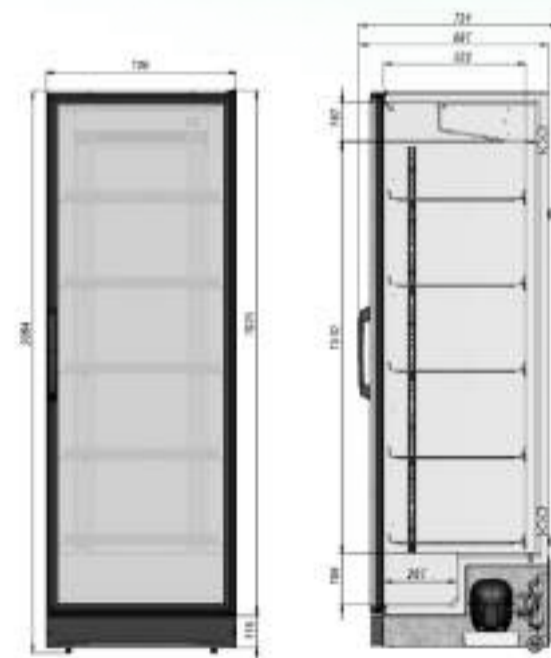

ОСОБЕННОСТИ МОДЕЛИ

📖	Диапазон температур	+2...+8°C
	Полезный объём	602 л
	Занимаемая площадь	0,51 кв.м
	Потребление электроэнергии в сутки (кВт)	5 кВт
✂	Внешние ВхШхГ	2064x700x731 мм
	Упаковка ВхШхГ	2090x710x740 мм
	Вес нетто/брутто	125/132 кг
	Вместимость	351x0,5

- Динамическое охлаждение;
- Автооттайка;
- Степень защиты – IP20;
- 5 решетчатых полок.

*доп. полки и ценникодержатели можно приобрести отдельно