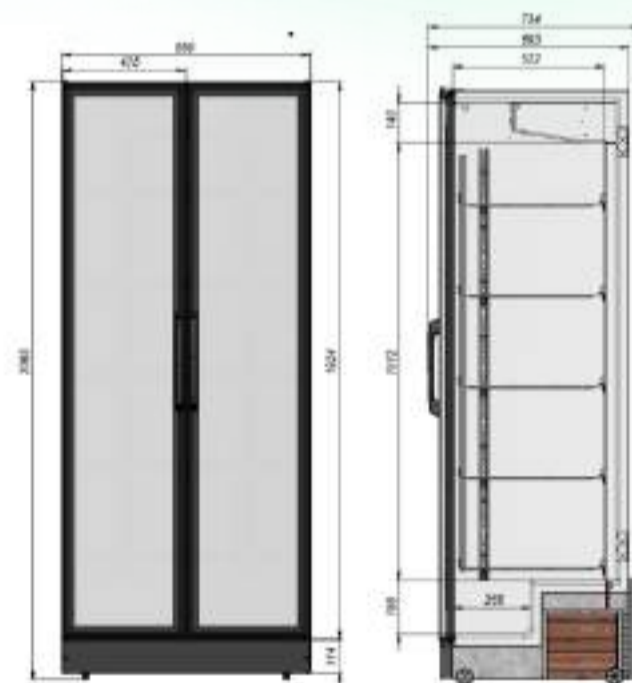

РАЗМЕРЫ ОКЛЕЙКИ

Боковые стикеры	595x2020 мм
Стикер на стекло (2 шт)	335x145 мм