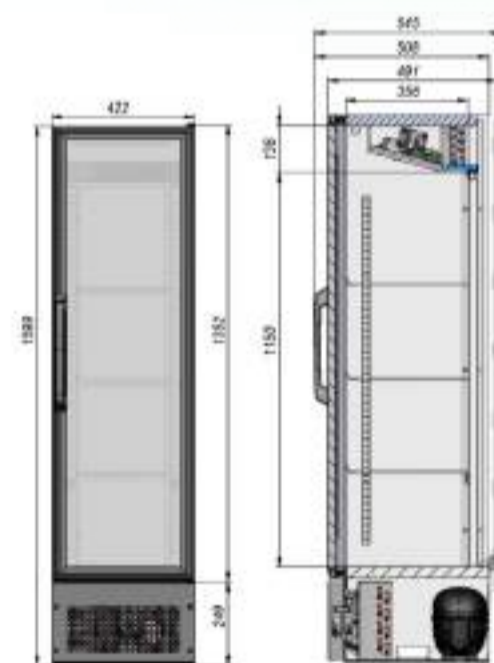

briskly

Коммерческое предложение

Холодильник Briskly 2 Bar

[ПОДРОБНЕЕ НА САЙТЕ](#)

ОСОБЕННОСТИ МОДЕЛИ

| | | |
|---|--|-----------------|
| 📖 | Диапазон температур | +2...+8°C |
| | Полезный объём | 150 л |
| | Занимаемая площадь | 0,23 кв.м |
| | Потребление электроэнергии в сутки (кВт) | 2,5 кВт |
| ✂ | Внешние ВхШхГ | 1599x422x545 мм |
| | Упаковка ВхШхГ | 1650x435x560 мм |
| | Вес нетто/брутто | 60/65 кг |

Вместимость

- Динамическое охлаждение;
- Автооттайка;
- Степень защиты – IP20;
- 4 решетчатых полки.

*доп. полки и ценникодержатели можно приобрести отдельно

РАЗМЕРЫ ОКЛЕЙКИ

| | |
|------------------|-------------|
| Боковые стикеры | 415x1580 мм |
| Стикер на стекло | 345x145 мм |

- Динамическое охлаждение;
- Автооттайка;
- Степень защиты – IP20;
- 5 решетчатых полок.

*доп. полки и ценникодержатели можно приобрести отдельно

РАЗМЕРЫ ОКЛЕЙКИ

| | |
|------------------|-------------|
| Боковые стикеры | 415x2045 мм |
| Стикер на стекло | 345x145 мм |