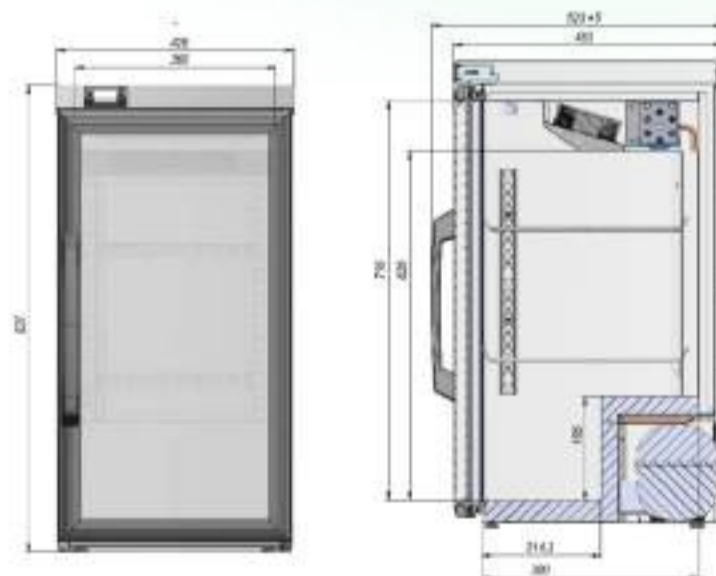

- Динамическое охлаждение;
- Автооттайка;
- Степень защиты – IP20;
- 2 решетчатых полки.

*доп. полки и ценникодержатели можно приобрести отдельно

РАЗМЕРЫ ОКЛЕЙКИ

| | |
|------------------|------------|
| Боковые стикеры | 415x770 мм |
| Стикер на стекло | 345x145 мм |