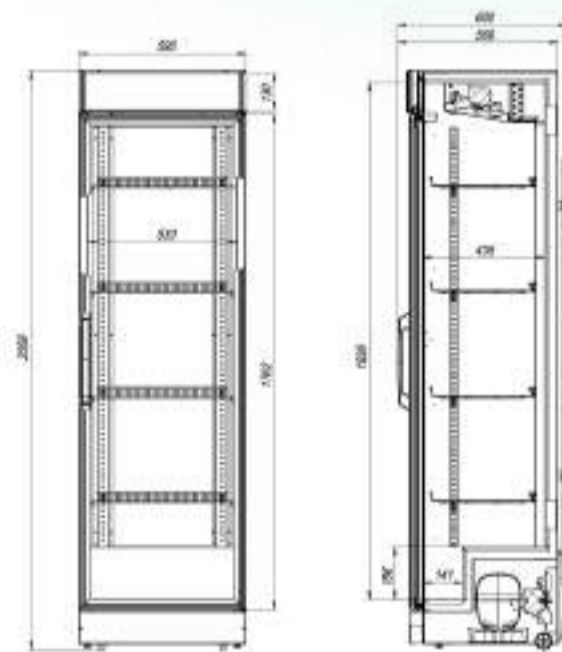

РАЗМЕРЫ ОКЛЕЙКИ

Боковые стикеры	465x2020 мм
Стикер на рекламный блок	560x142 мм