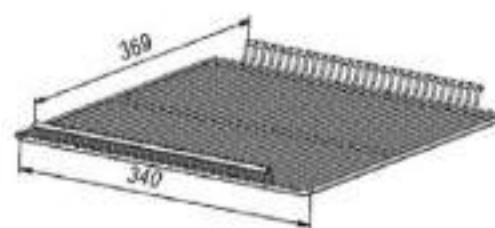

Вместимость

- Динамическое охлаждение;
- Автооттайка;
- Степень защиты – IP20;
- 4 решетчатых полки.

*доп. полки и ценникодержатели можно приобрести отдельно

РАЗМЕРЫ ОКЛЕЙКИ

| | |
|------------------|-------------|
| Боковые стикеры | 415x1580 мм |
| Стикер на стекло | 345x145 мм |

briskly

Холодильник Briskly 3 Bar

[ПОДРОБНЕЕ НА САЙТЕ](#)

ОСОБЕННОСТИ МОДЕЛИ

| | | |
|---|--|-----------------|
| 📖 | Диапазон температур | +2...+8°C |
| | Полезный объём | 230 л |
| | Занимаемая площадь | 0,23 кв.м |
| | Потребление электроэнергии в сутки (кВт) | 2,8 кВт |
| ✂ | Внешние ВхШхГ | 2064x422x543 мм |
| | Упаковка ВхШхГ | 2090x435x560 мм |
| | Вес нетто/брутто | 80/85 кг |
| | Вместимость | |

- Динамическое охлаждение;
- Автооттайка;
- Степень защиты – IP20;
- 5 решетчатых полок.

*доп. полки и ценникодержатели можно приобрести отдельно

РАЗМЕРЫ ОКЛЕЙКИ

| | |
|------------------|-------------|
| Боковые стикеры | 415x2045 мм |
| Стикер на стекло | 345x145 мм |