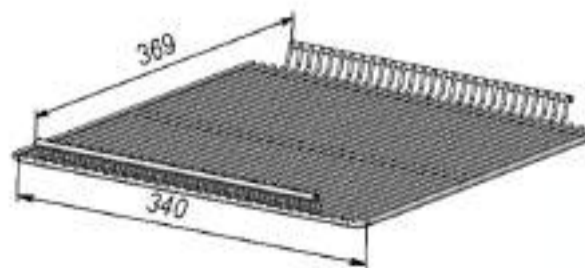

- Динамическое охлаждение;
- Автооттайка;
- Степень защиты – IP20;
- 2 решетчатых полки.

*доп. полки и ценникодержатели можно приобрести отдельно

РАЗМЕРЫ ОКЛЕЙКИ

| | |
|------------------|------------|
| Боковые стикеры | 415x770 мм |
| Стикер на стекло | 345x145 мм |