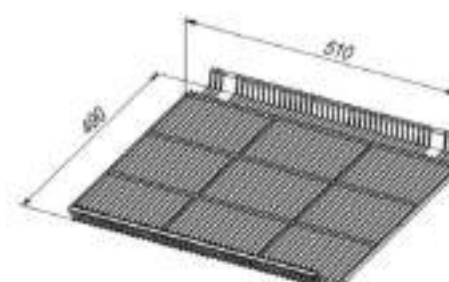

- Динамическое охлаждение;
- Автооттайка;
- Степень защиты – IP20;
- 5 решетчатых полок.

*доп. полки и ценникодержатели можно приобрести отдельно

РАЗМЕРЫ ОКЛЕЙКИ

| | |
|--------------------------|-------------|
| Боковые стикеры | 595x2020 мм |
| Стикер на рекламный блок | 560x142 мм |