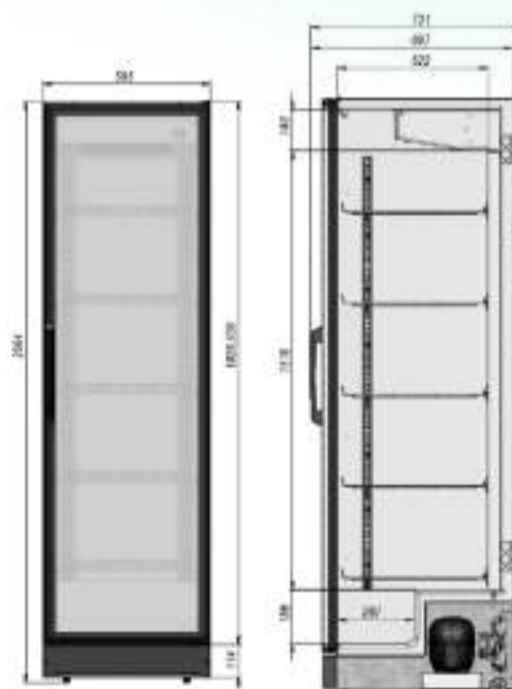

Вместимость

- Динамическое охлаждение;
- Автооттайка;
- Степень защиты – IP20;
- 4 решетчатых полки.

*доп. полки и ценникодержатели можно приобрести отдельно

РАЗМЕРЫ ОКЛЕЙКИ

| | |
|------------------|-------------|
| Боковые стикеры | 415x1580 мм |
| Стикер на стекло | 345x145 мм |

- Динамическое охлаждение;
- Автооттайка;
- Степень защиты – IP20;
- 5 решетчатых полок.

*доп. полки и ценникодержатели можно приобрести отдельно

РАЗМЕРЫ ОКЛЕЙКИ

| | |
|------------------|-------------|
| Боковые стикеры | 415x2045 мм |
| Стикер на стекло | 345x145 мм |

- Динамическое охлаждение;
- Автооттайка;
- Степень защиты – IP20;
- 5 решетчатых полок.

*доп. полки и ценникодержатели можно приобрести отдельно

РАЗМЕРЫ ОКЛЕЙКИ

| | |
|------------------|-------------|
| Боковые стикеры | 595x2020 мм |
| Стикер на стекло | 510x135 мм |