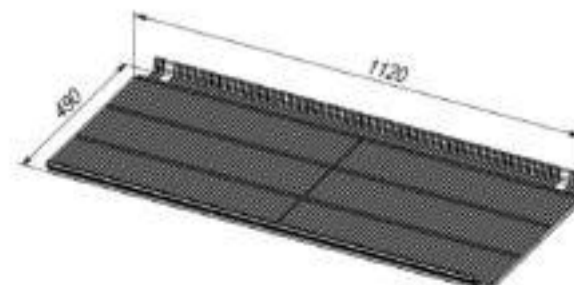

РАЗМЕРЫ ОКЛЕЙКИ

Боковые стикеры	587x2020 мм
Стикер на рекламный блок	1167x146 мм