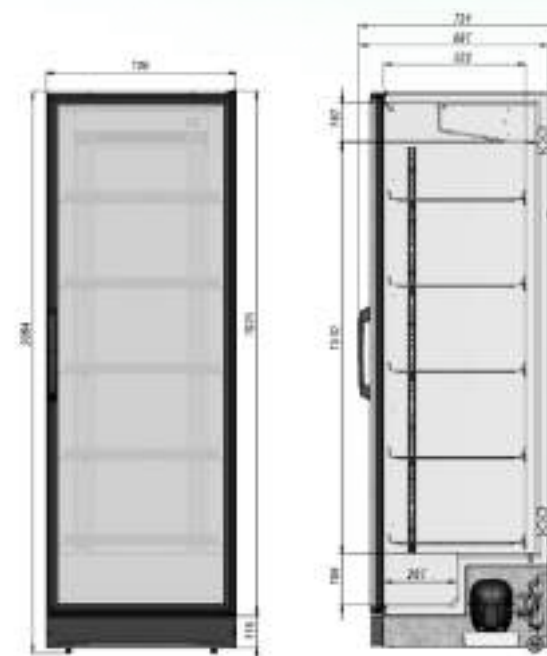

ОСОБЕННОСТИ МОДЕЛИ

📖	Диапазон температур	+2...+8°C
	Полезный объём	602 л
	Занимаемая площадь	0,51 кв.м
	Потребление электроэнергии в сутки (кВт)	5 кВт
✂️	Внешние ВхШхГ	2064x700x731 мм
	Упаковка ВхШхГ	2090x710x740 мм
	Вес нетто/брутто	125/132 кг
	Вместимость	351x0,5

- Динамическое охлаждение;
- Автооттайка;
- Степень защиты – IP20;
- 5 решетчатых полок.

*доп. полки и ценникодержатели можно приобрести отдельно