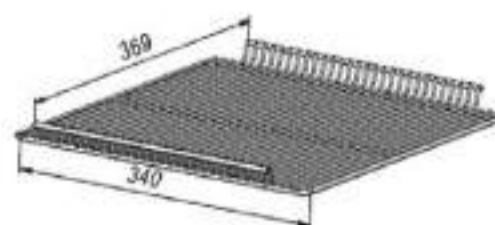

Вместимость

- Динамическое охлаждение;
- Автооттайка;
- Степень защиты – IP20;
- 4 решетчатых полки.

*доп. полки и ценникодержатели можно приобрести отдельно

РАЗМЕРЫ ОКЛЕЙКИ

Боковые стикеры	415x1580 мм
Стикер на стекло	345x145 мм

briskly

Холодильник Briskly 3 Bar

[ПОДРОБНЕЕ НА САЙТЕ](#)

ОСОБЕННОСТИ МОДЕЛИ

📖	Диапазон температур	+2...+8°C
	Полезный объём	230 л
	Занимаемая площадь	0,23 кв.м
	Потребление электроэнергии в сутки (кВт)	2,8 кВт
✂	Внешние ВхШхГ	2064x422x543 мм
	Упаковка ВхШхГ	2090x435x560 мм
	Вес нетто/брутто	80/85 кг
	Вместимость	

- Динамическое охлаждение;
- Автооттайка;
- Степень защиты – IP20;
- 5 решетчатых полок.

*доп. полки и ценникодержатели можно приобрести отдельно

РАЗМЕРЫ ОКЛЕЙКИ

Боковые стикеры	415x2045 мм
Стикер на стекло	345x145 мм