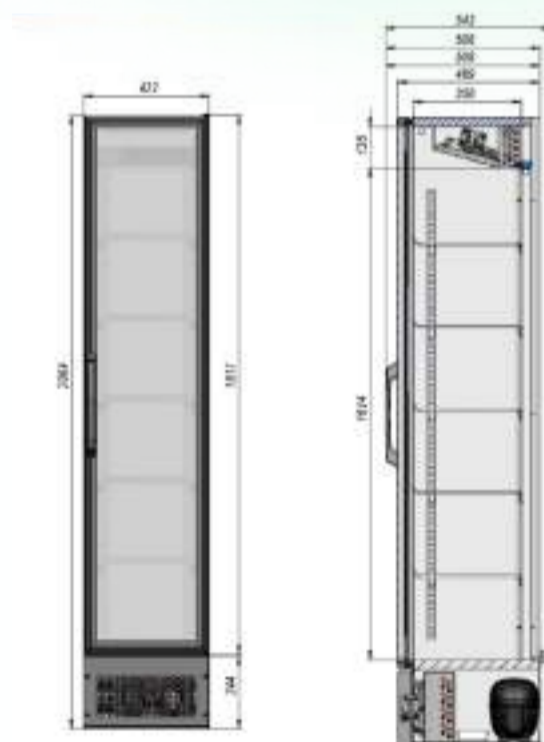

briskly

Коммерческое предложение

Холодильник Briskly 2 Bar

[ПОДРОБНЕЕ НА САЙТЕ](#)

ОСОБЕННОСТИ МОДЕЛИ

📖	Диапазон температур	+2...+8°C
	Полезный объём	150 л
	Занимаемая площадь	0,23 кв.м
	Потребление электроэнергии в сутки (кВт)	2,5 кВт
✂	Внешние ВхШхГ	1599x422x545 мм
	Упаковка ВхШхГ	1650x435x560 мм
	Вес нетто/брутто	60/65 кг

Вместимость

- Динамическое охлаждение;
- Автооттайка;
- Степень защиты – IP20;
- 4 решетчатых полки.

*доп. полки и ценникодержатели можно приобрести отдельно

РАЗМЕРЫ ОКЛЕЙКИ

Боковые стикеры	415x1580 мм
Стикер на стекло	345x145 мм

briskly

Холодильник Briskly 3 Bar

[ПОДРОБНЕЕ НА САЙТЕ](#)

ОСОБЕННОСТИ МОДЕЛИ

📖	Диапазон температур	+2...+8°C
	Полезный объём	230 л
	Занимаемая площадь	0,23 кв.м
	Потребление электроэнергии в сутки (кВт)	2,8 кВт
✂	Внешние ВхШхГ	2064x422x543 мм
	Упаковка ВхШхГ	2090x435x560 мм
	Вес нетто/брутто	80/85 кг
	Вместимость	

- Динамическое охлаждение;
- Автооттайка;
- Степень защиты – IP20;
- 5 решетчатых полок.

*доп. полки и ценникодержатели можно приобрести отдельно

РАЗМЕРЫ ОКЛЕЙКИ

Боковые стикеры	415x2045 мм
Стикер на стекло	345x145 мм