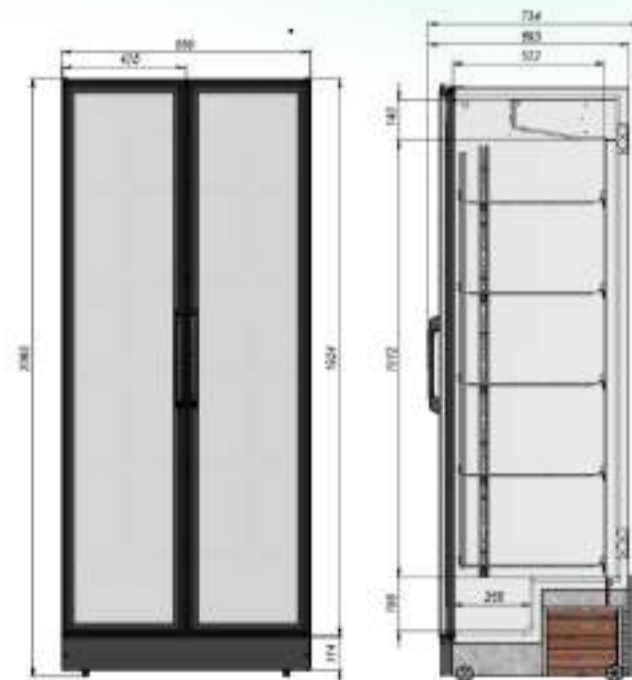

- Динамическое охлаждение;
- Автооттайка;
- Степень защиты – IP20;
- 5 решетчатых полок.

*доп. полки и ценникодержатели можно приобрести отдельно

РАЗМЕРЫ ОКЛЕЙКИ

Боковые стикеры	595x2020 мм
Стикер на стекло (2 шт)	335x145 мм