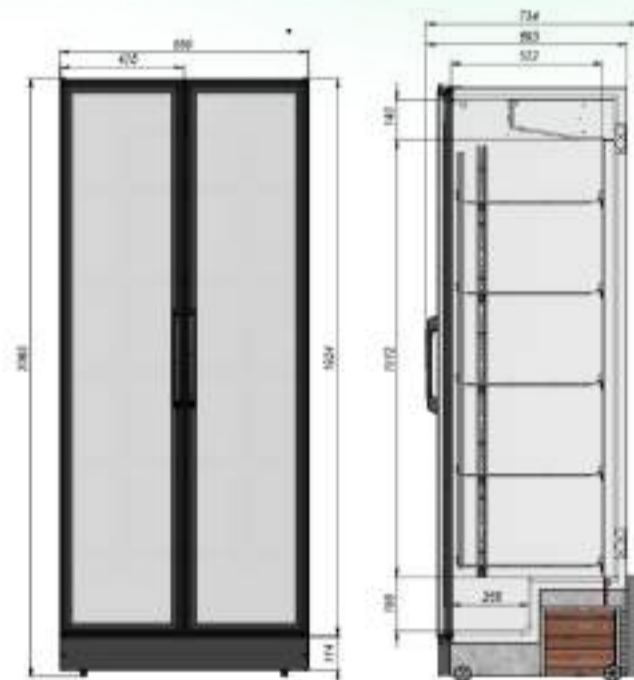

- Динамическое охлаждение;
- Автооттайка;
- Степень защиты – IP20;
- 5 решетчатых полок.

*доп. полки и ценникодержатели можно приобрести отдельно

РАЗМЕРЫ ОКЛЕЙКИ

Боковые стикеры	595x2020 мм
Стикер на стекло (2 шт)	335x145 мм