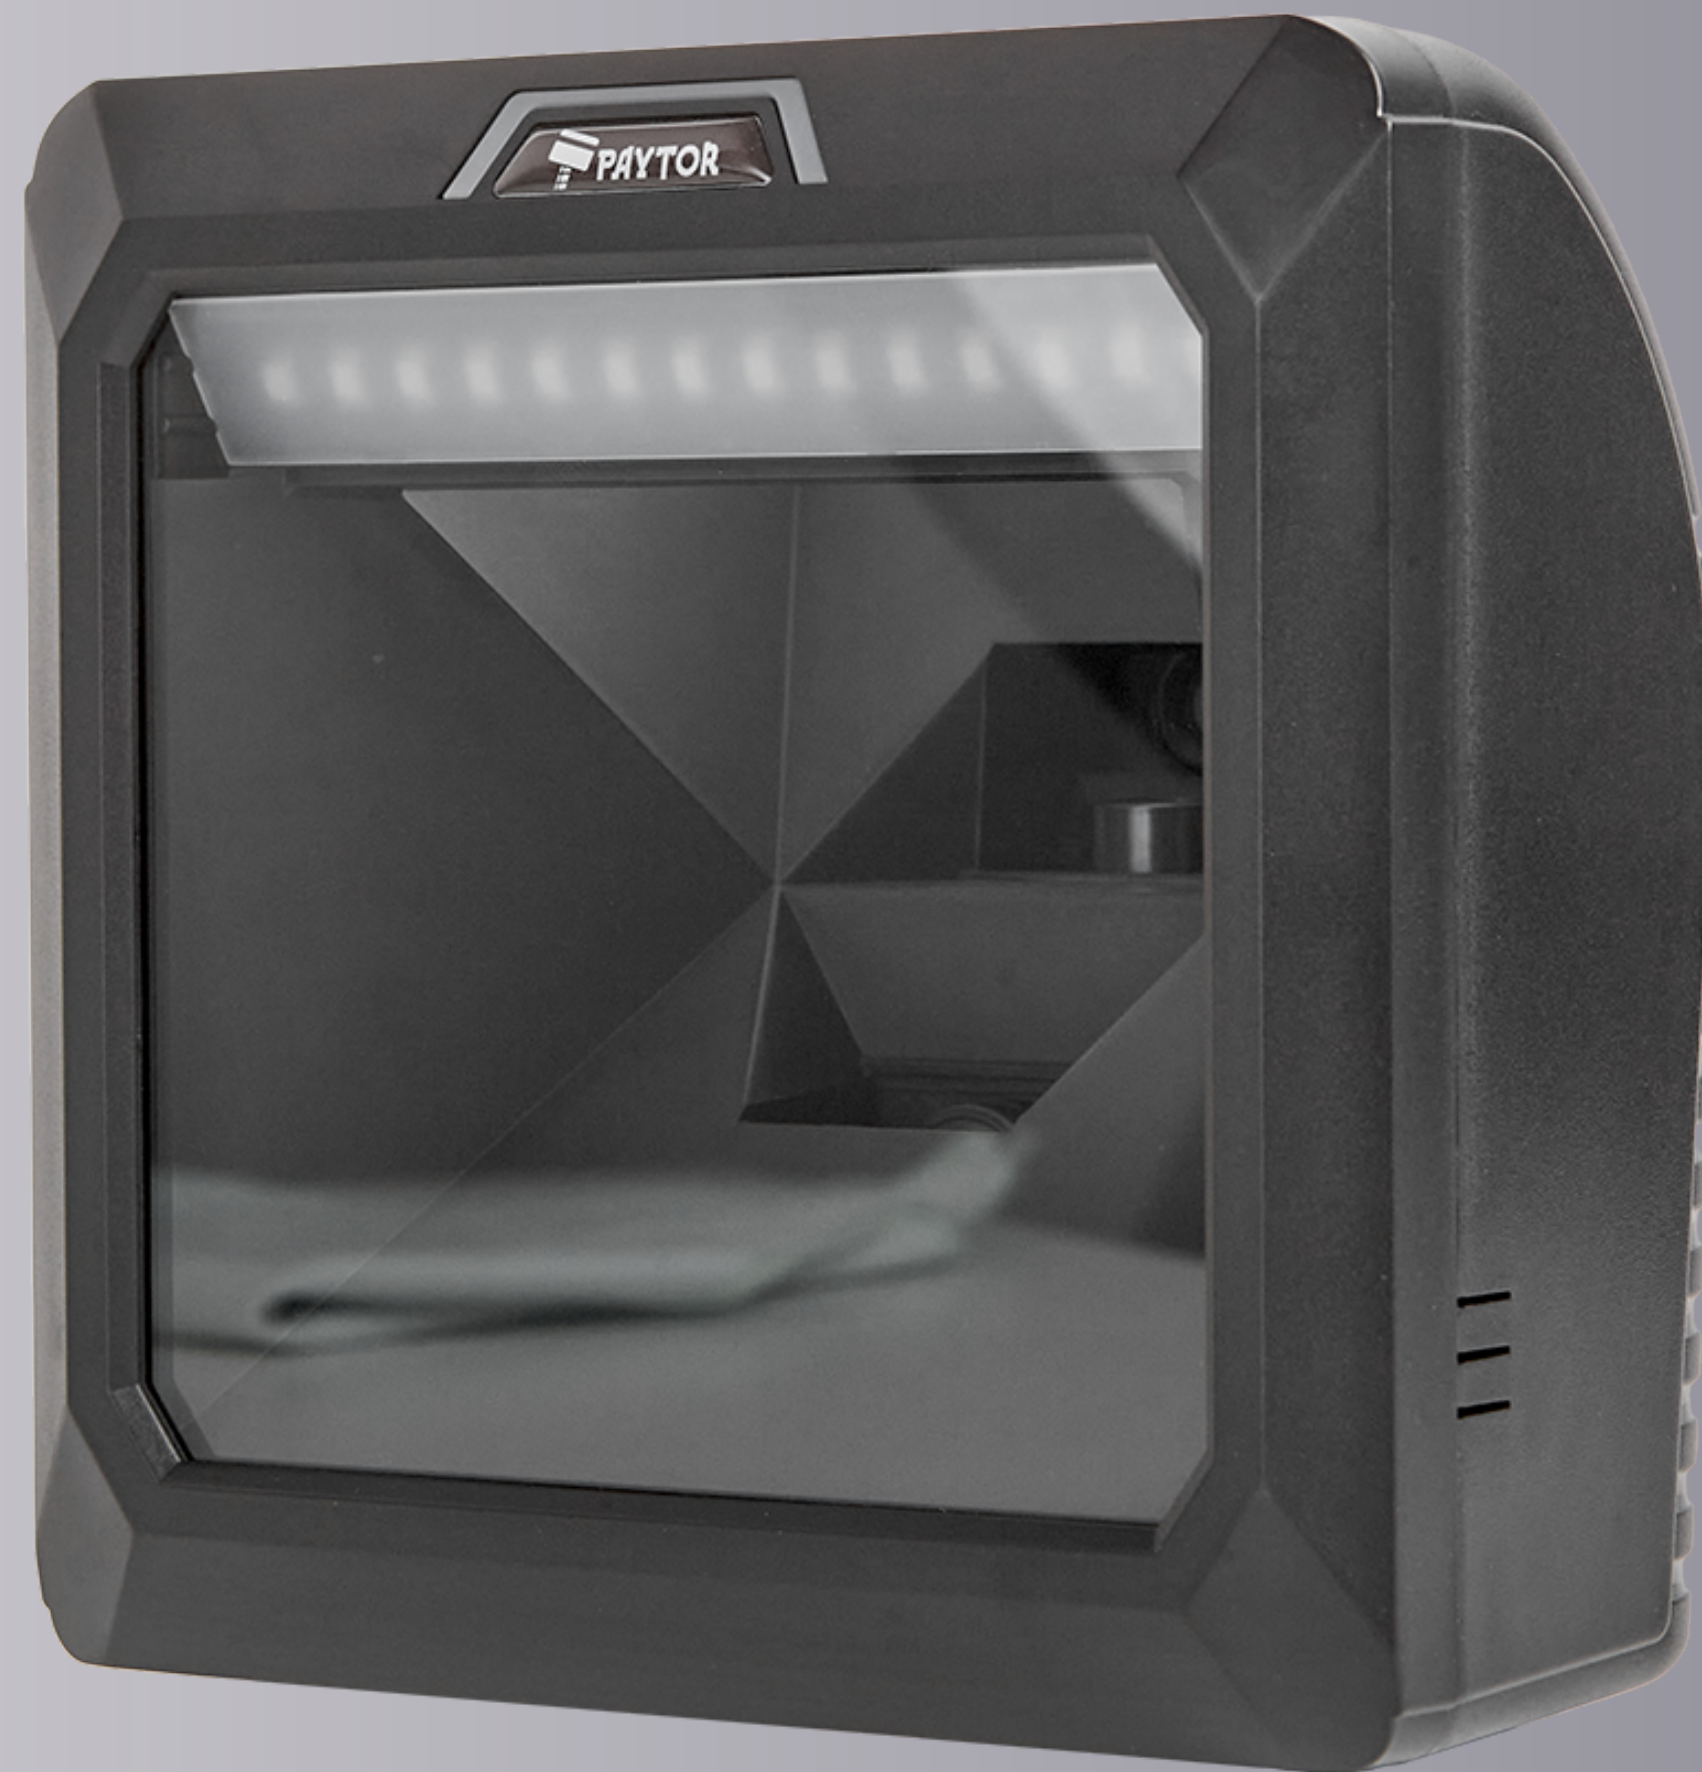

PayTor SS-1128

Настольный 2D-сканер
по демократичной
цене

Особенности

- ✓ Предназначен для поточной работы с большим количеством товаров
- ✓ Рассчитан на интенсивную эксплуатацию
- ✓ Защищен от пыли и брызг воды
- ✓ Выдерживает падения с высоты 1,2 метра на бетонную поверхность

Обладает высокой скоростью считывания ШК

Чтение ШК осуществляется в автоматическом режиме

Распознает QR-коды и коды DataMatrix

О считывании ШК оповещает с помощью звукового индикатора

Есть эмуляция COM-порта

Имеет 2 порта USB для работы как USB-host. Имеет крепления на корпусе для фиксации на стойке или подвеса на стену.

- ✓ **Подключается по USB (провод съемный)**
- ✓ **USB-кабель в комплекте**