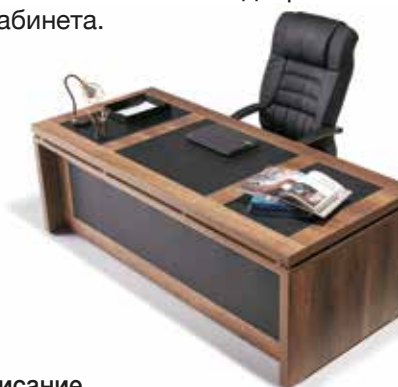

Алба

Незаменимая классика. Коллекция Алба представляет собой классический кабинет руководителя. Массивная столешница, закрепленная на металлических опорах, создает визуальный эффект легкости и парения в воздухе. Кожаные вставки, хромированные элементы подчеркивают высокий статус владельца данного кабинета.