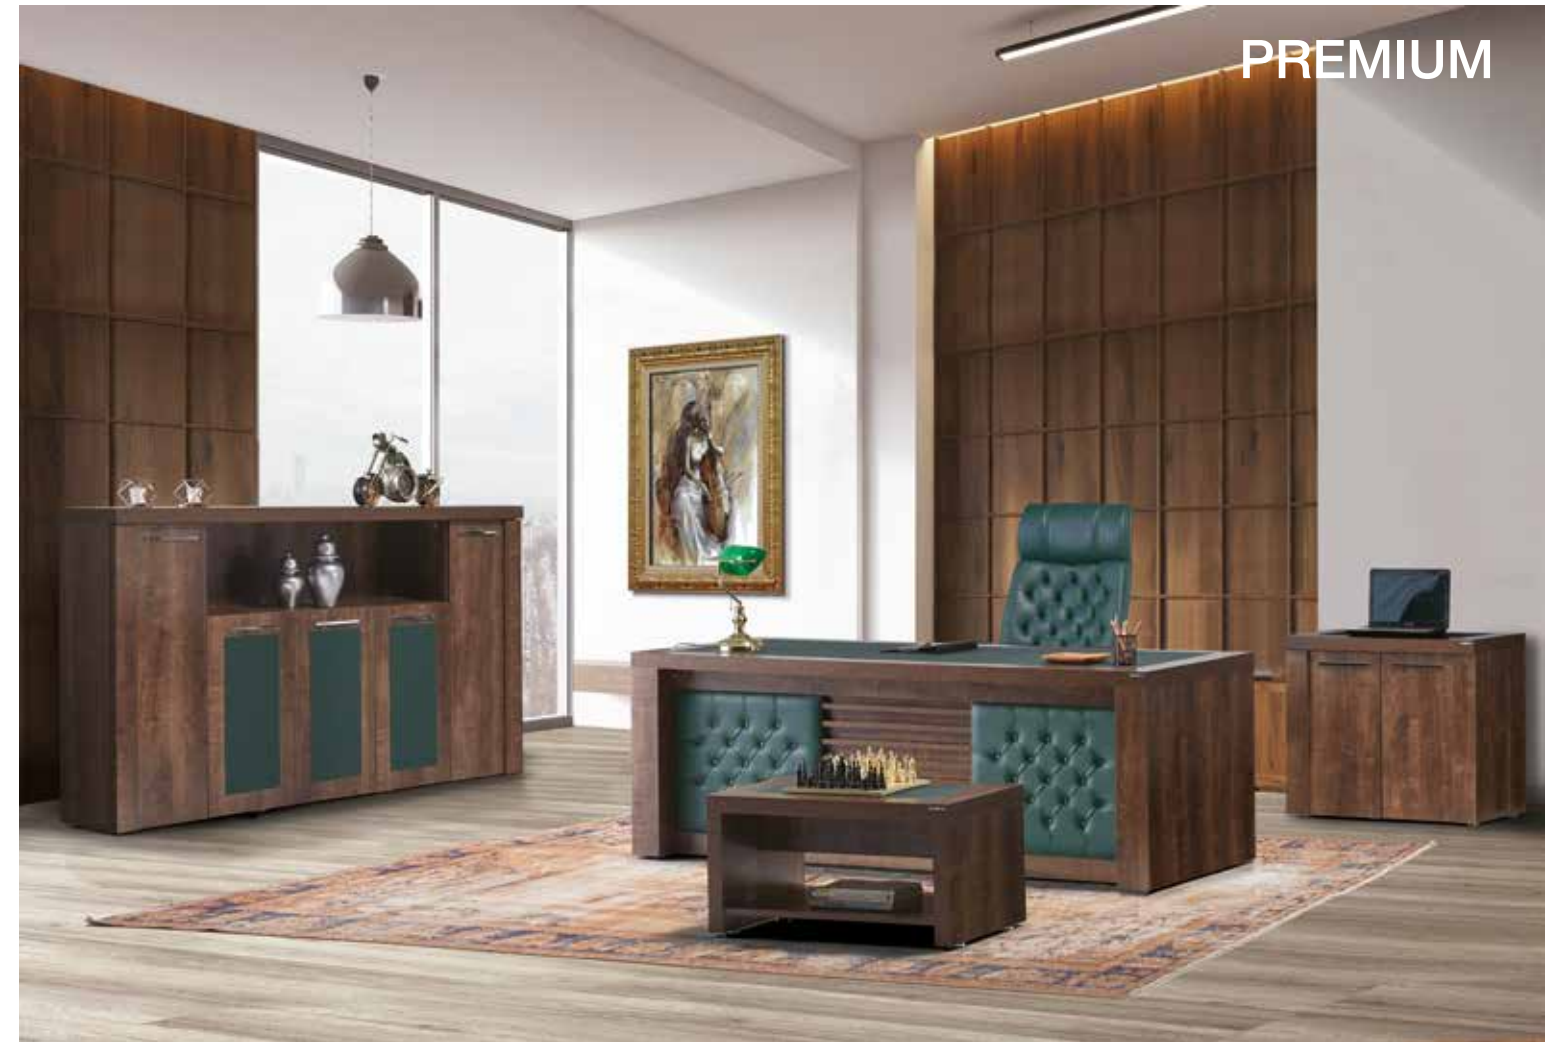

PREMIUM

Хункар

Коллекция Хункар сочетает в себе высокую функциональность и интересный дизайн, гармонию кожи и дерева. Массивная столешница, вставки кожи с классической каретной стяжкой создадут атмосферу статусности в Вашем рабочем пространстве.