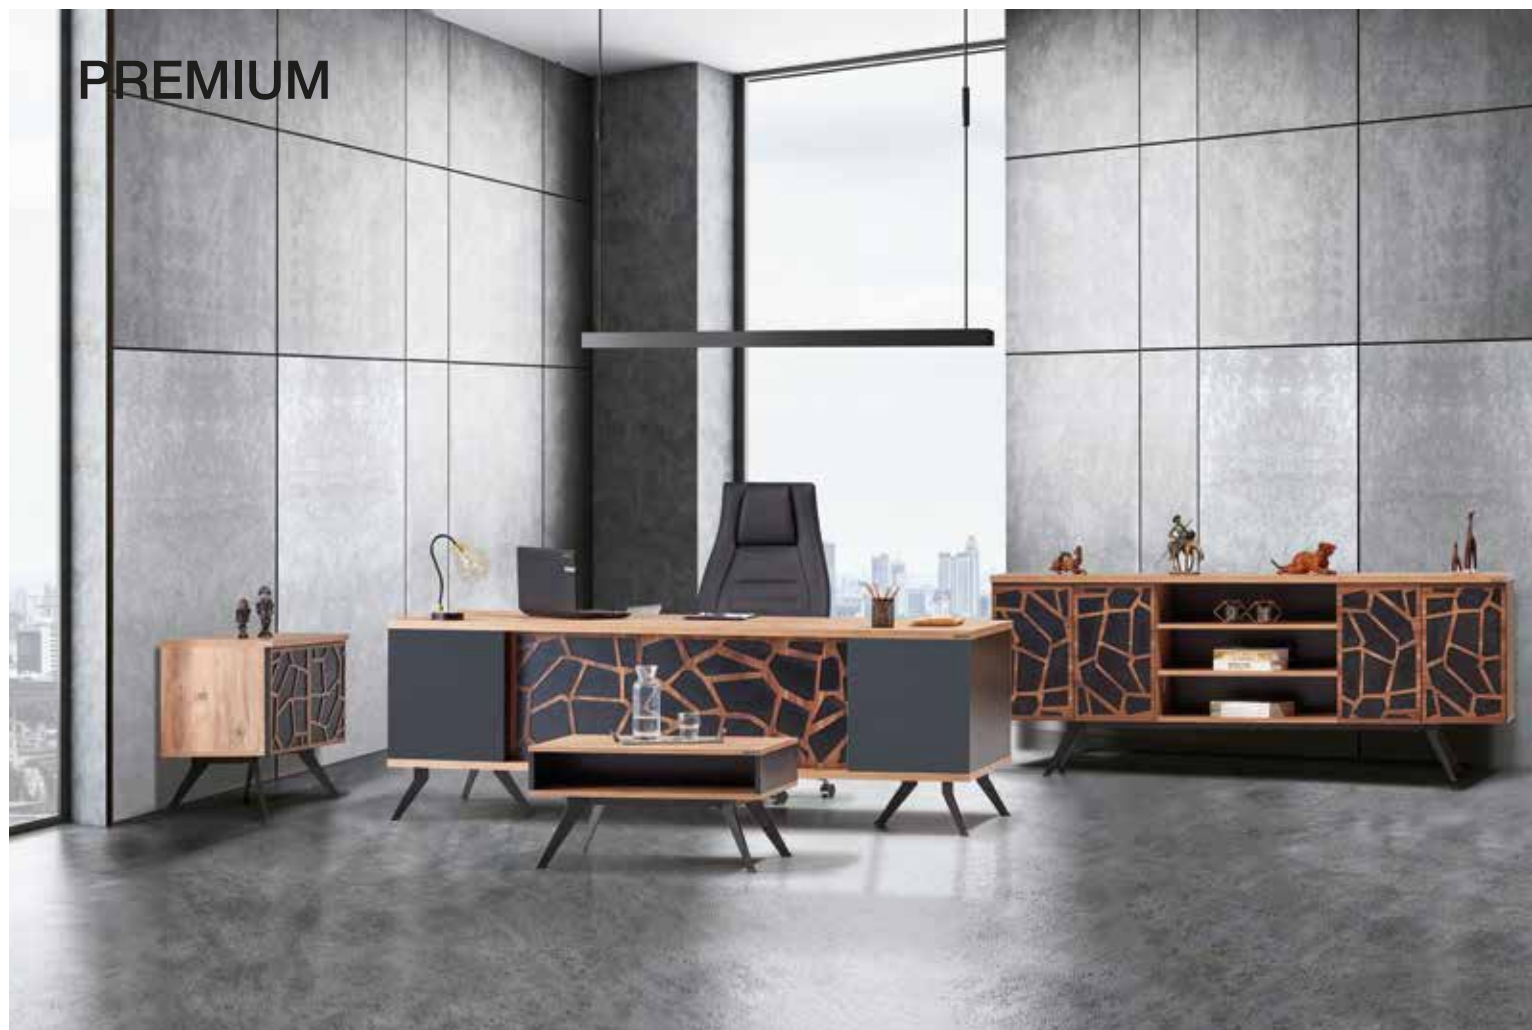

PREMIUM

PREMIUM

Ретро

Африканский бриз. Мы не знаем границ в дизайне. Нашей музой при создании коллекции Ретро была сама Природа. Яркий африканский узор уравновешен спокойными формами коллекции.

Арт.	Описание	Ширина	Глубина	Высота
202029	Стол руководителя	220 см	90 см	75 см
202429	Кофейный столик	80 см	55 см	41 см
202329	Греденция	220 см	45 см	85 см
20239-02	Ретро Шкаф для одежды с механизмом push-to-open	80 см	38 см	192 см
20239-03	Ретро Шкаф для бумаг, со стеклом с механизмом push-to-open	80 см	38 см	192 см
202529	Этажер	80 см	50 см	75 см
209929-01	Брифинг приставка	140 см	80 см	75 см
209929-02	Брифинг приставка	160 см	80 см	75 см
209929-03	Брифинг приставка	180 см	80 см	75 см

Атлас

Статусность коллекции Атлас подчеркнута такими элементами, как массивная столешница, кожаные вставки, сочетание разных текстур. Для руководителей, которые ценят богатый функционал, удобство и качество мебели.

Арт.	Описание	Ширина	Глубина	Высота
202057	Стол руководителя	240 см	95 см	75 см
202457	Кофейный столик	90 см	60 см	45 см
202357	Греденция	240 см	40 см	100 см
202357-02	Атлас Шкаф для одежды с механизмом push-to-open	80 см	38 см	192 см
202357-03	Атлас Шкаф для бумаг, со стеклом с механизмом push-to-open	80 см	38 см	192 см
202557	Этажер	100 см	55 см	75 см
209957-01	Брифинг приставка	140 см	80 см	75 см
209957-02	Брифинг приставка	160 см	80 см	75 см
209957-03	Брифинг приставка	180 см	80 см	75 см