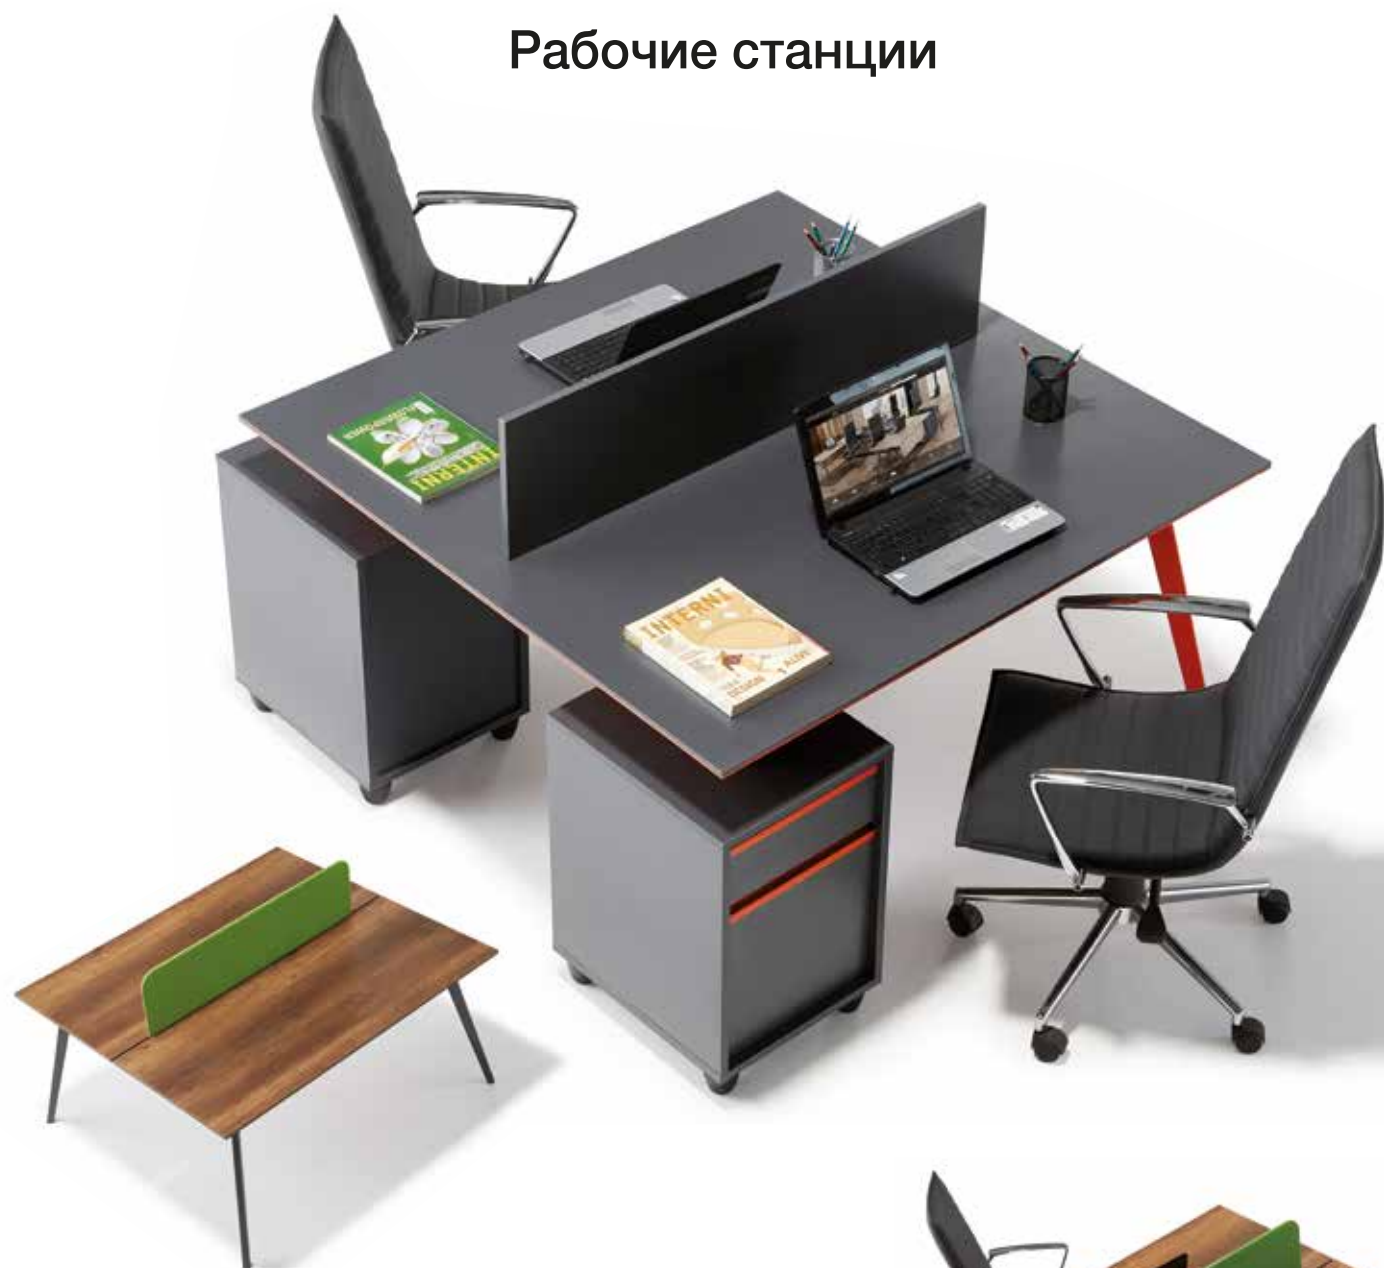

Рабочие станции

Слайд ВС

Продуманный стиль. Слайд – это современный подход к оформлению рабочих мест для персонала. Лаконичный дизайн и инновационные технологические решения коллекции идеально подходят для создания делового пространства. Современные декоры, функциональные перегородки придают коллекции визуальную легкость и стиль