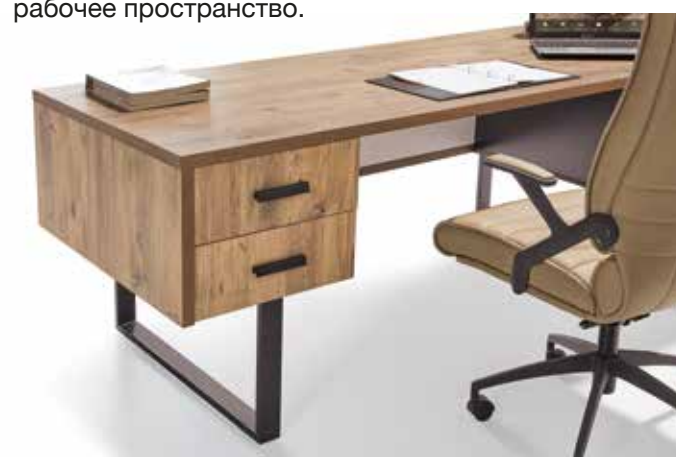

Арт.	Описание	Ширина	Глубина	Высота
202070	Стол руководителя	200 см	85 см	75 см
202470	Кофейный столик	80 см	55 см	50 см
202370	Греденция	200 см	45 см	90 см
209870-02	Шкаф для одежды с механизмом push-to-open	80 см	38 см	192 см
209870-03	Шкаф для одежды с механизмом push-to-open (дверцы из мембранной МДФ)	80 см	38 см	192 см
202570	Этажер	95 см	45 см	70 см
209970-01	Брифинг приставка	120 см	80 см	75 см
209970-02	Брифинг приставка	140 см	80 см	75 см
209970-03	Брифинг приставка	160 см	80 см	75 см